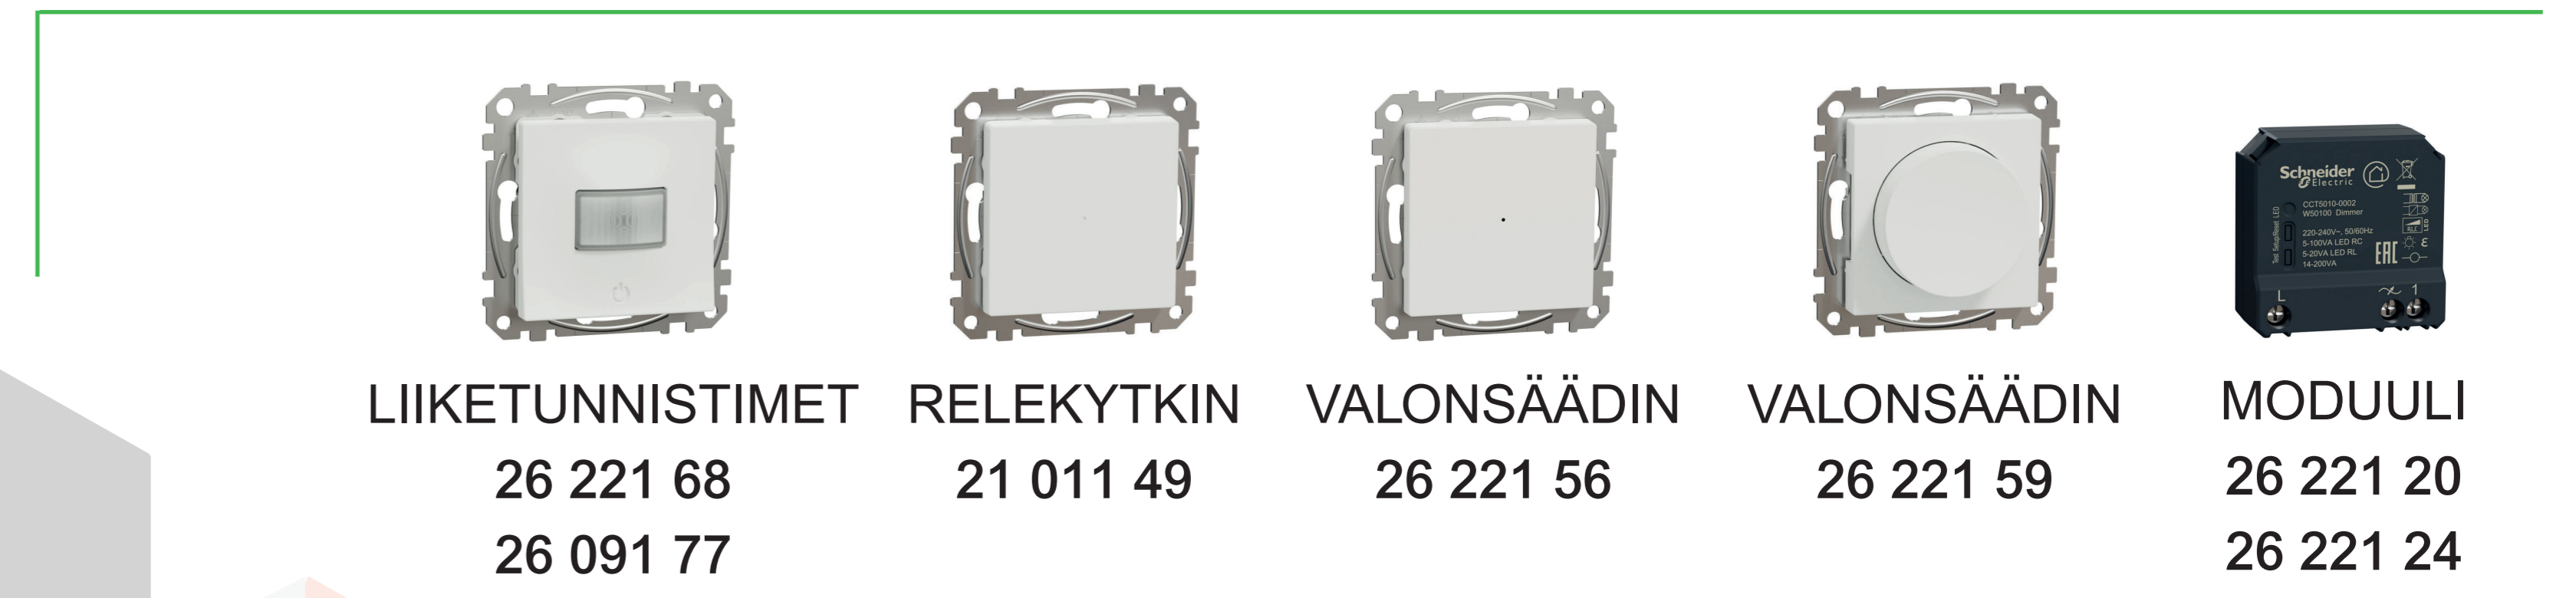

Ohjaus

Valaistus

Tutustu Wiseriin

ÄÄNIOHJAUS

WISER BY SE
-SOVELLUS

OHJAUSYKSIKÖ
26 221 18

LANGATON PAINIKE
26 221 06

LANGATON PAINIKE
26 221 07

LIIKETUNNISTIMET
26 221 68
26 091 77

RELEKYTKIN
21 011 49

VALONSÄÄDIN
26 221 56

VALONSÄÄDIN
26 221 59

MODUULI
26 221 20
26 221 24

Verhojen ohjaus

VERHOSÄÄDIN
21 011 52

VERHOMODUULI
26 221 25