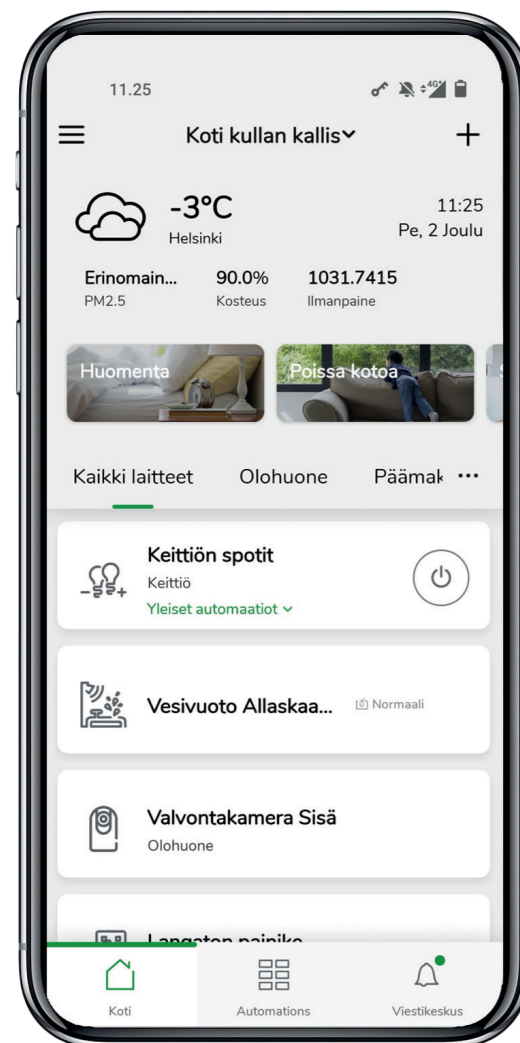

Ohjaus

Valaistus

Tutustu Wiseriin

ÄÄNIOHJAUS

WISER BY SE
-SOVELLUS

OHJAUSYKSIKÖ
26 221 18

LANGATON PAINIKE
26 221 06

LANGATON PAINIKE
26 221 07

LIIKETUNNISTIMET
26 221 68
26 091 77

RELEKYTKIN
21 011 49

VALONSÄÄDIN
26 221 56

VALONSÄÄDIN
26 221 59

MODUULI
26 221 20
26 221 24

Verhojen ohjaus

VERHOSÄÄDIN
21 011 52

VERHOMODUULI
26 221 25